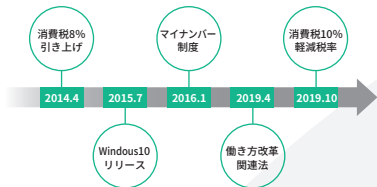

奉行11シリーズ 3つの強み

1 将来にわたる変化に 確実に対応

制度改正やOS等の環境変化に確実・迅速に対応します。