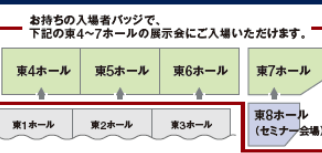

会場案内図

総務・人事・経理 ワールド 2017

2017年7月26日【水】～28日【金】 10:00～18:00

東京ビッグサイト 東4～8ホール

リード エグジビション ジャパン(株)

第12回 オフィス セキュリティ EXPO

第7回 オフィスサービス EXPO

第4回 ワークスタイル変革 EXPO

第11回 オフィス防災 EXPO

第5回 HR EXPO (人事労務・教育)

第2回 会計・財務 EXPO

第9回 省エネ・節電 EXPO

※2017年7月28日(金)は、東4ホールと東5ホールが合同で開催。

お目当ての会社の探し方

高層の出展社一覧で
小冊番号を確認してください。
リードソフト
...3-10
↑ 通話番号

凡例
トイレ 本館入り 録音 録音 カラウケ 設備情報 設置 Wi-Fi

東京ビッグサイト 東ホール 全体レイアウト

第11回 オフィス防災 EXPO

第12回 オフィスセキュリティ EXPO

第2回 会計・財務 EXPO

第5回 HR EXPO (人事労務・教育・採用)

リング 藤倉 ゴム工業 31-51 本田技研工業 30-51 安城電機 29-51 ダイドードリンコ 28-52	アポロ オフィスシステム 29-51 SBIビジネスソリューションズ 24-51 インフォーマット 23-51 DYM 新卒紹介事業部 DYM 研修事業部 22-51 日立システムズ 19-51	日立ソリューションズ / 日立ソリューションズ・クリエイティブ / 日立ソリューションズ西日本 18-51 HOYA MD部門 15-51 ビスリーチ 13-51
リンテック 21 31-43 オムロンヘルスケア 30-43 Nexus Creation 30-44 YAMABISHI 29-40 谷沢製作所 28-43	HID Global 27-51 アポロ オフィスシステム 26-51 SBIビジネスソリューションズ 24-51 インフォーマット 23-51 DYM 新卒紹介事業部 DYM 研修事業部 22-51 日立システムズ 19-51	日立ソリューションズ / 日立ソリューションズ・クリエイティブ / 日立ソリューションズ西日本 18-51 HOYA MD部門 15-51 ビスリーチ 13-51
リンテック 21 31-43 オムロンヘルスケア 30-43 Nexus Creation 30-44 YAMABISHI 29-40 谷沢製作所 28-43	HID Global 27-51 アポロ オフィスシステム 26-51 SBIビジネスソリューションズ 24-51 インフォーマット 23-51 DYM 新卒紹介事業部 DYM 研修事業部 22-51 日立システムズ 19-51	日立ソリューションズ / 日立ソリューションズ・クリエイティブ / 日立ソリューションズ西日本 18-51 HOYA MD部門 15-51 ビスリーチ 13-51

鈴とシンワート株式会社

東ホール 18-23